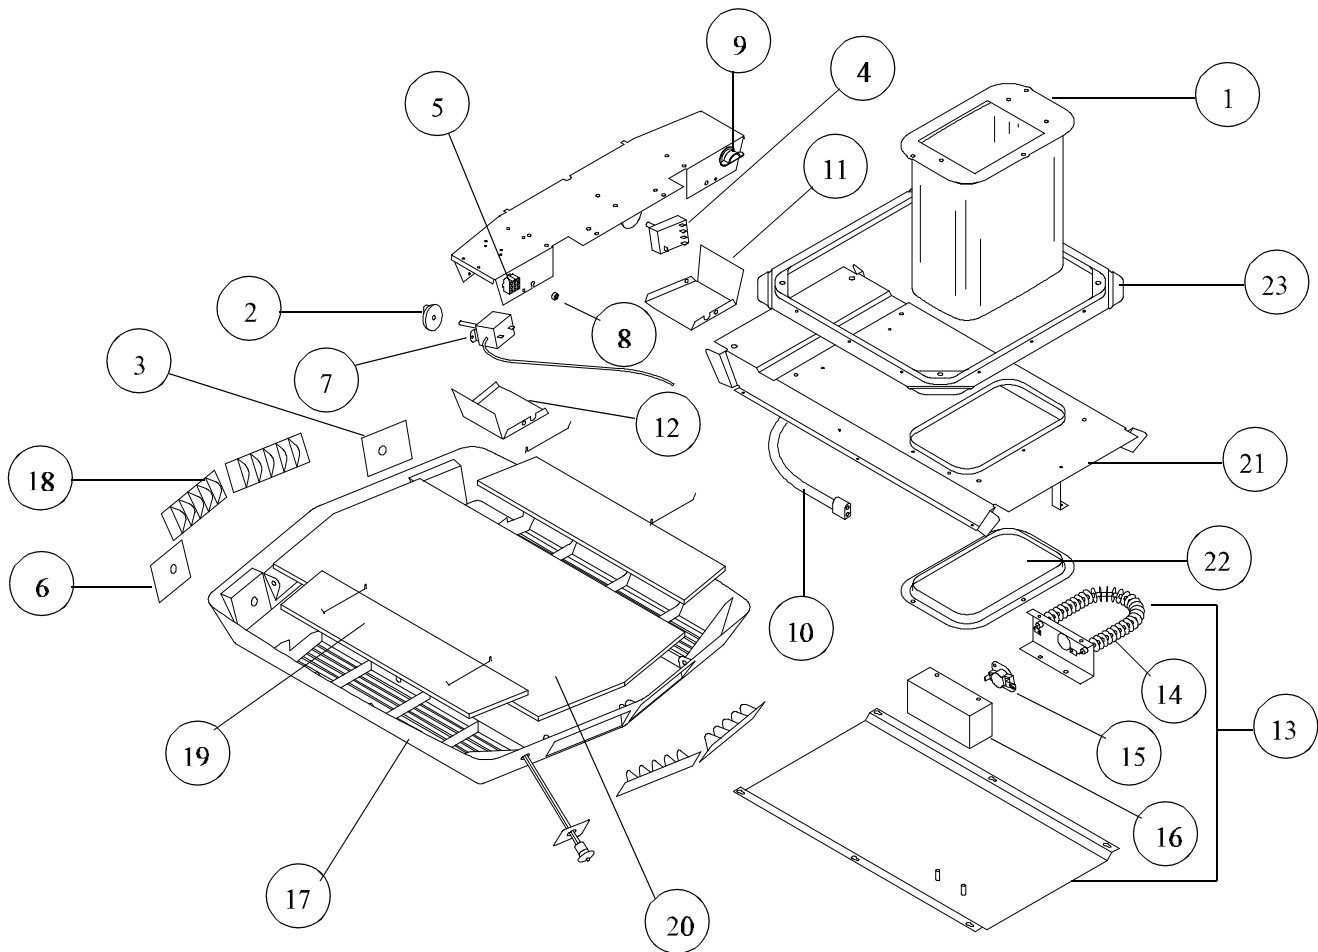

## **REPAIR PARTS LIST**

**FOR**

**8330-713**

**8330-714**

**8330-715**

**8330-716**

## **CEILING ASSEMBLIES**

**RV Products**  
**A Division of Airxcel, Inc.**  
**P.O. Box 4020**  
**Wichita, KS 67204**

8330-713, 8330-714  
8330-715, 8330-716

**8330-713, 8330-714**  
**8330-715, 8330-716**